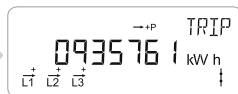

Betjeningsvejledning for Kamstrup elmåler

Opsummeret forbrug
fra el-nettet. Målt i kWh.

Aktuel effekt
Nuværende forbrug fra
el-nettet. Målt i kW.

Triptaeller
Forbrug fra el-nettet i kWh.
Nulstilles ved tryk på
knappen i 3 sekunder.

Reaktiv energi R-
Målt i kvarh.

Fase indikering

L1, L2 og L3 lyser individuelt ved spænding på fasen. Pilene indikerer aktuell strømretningen.

Optisk infrarødt øje

For aflæsning og programmering af data

50 diode