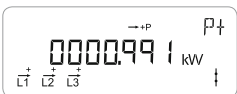

Betjeningsvejledning for Kamstrup elmåler

Opsummeret forbrug
fra el-nettet. Målt i kWh.

Aktuel effekt
Nuværende forbrug fra
el-nettet. Målt i kW.

Triptaeller
Forbrug fra el-nettet i kWh.
Nulstilles ved tryk på
knappen i 3 sekunder.

Reaktiv energi R-
Målt i kvarh.

Fase indikering

L1, L2 og L3 lyser individuelt ved spænding på fasen. Pilene indikerer aktuell strømretningen.

Optisk infrarødt øje

For aflæsning og programmering af data

50 diode