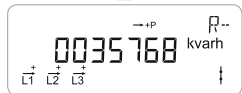

Betjeningsvejledning for Kamstrup elmåler

Opsummeret forbrug
fra el-nettet. Målt i kWh.

Aktuel effekt
Nuværende forbrug fra
el-nettet. Målt i kW.

Triptaeller
Forbrug fra el-nettet i kWh.
Nulstilles ved tryk på
knappen i 3 sekunder.

Reaktiv energi R-
Målt i kvarh.

Fase indikering

L1, L2 og L3 lyser individuelt ved spænding på fasen. Pilene indikerer aktuell strømretningen.

Optisk infrarødt øje

For aflæsning og programmering af data

50 diode

Blinker 1000 gange pr. kWh.

Med knappen skifter displayet - skiftet sker når knappen slippes.

Ca. 2 minutter efter sidste knaptryk skifter displayet automatisk til at vise opsummeret elforbrug i kWh.

Visning af gemte data i kWh
For yderligere information kontakt dit elsselskab.