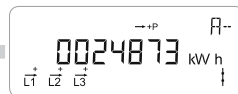

Opsummeret produktion
leveret til el-nettet.
Målt i kWh.