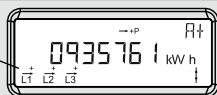

Betjeningsvejledning for Kamstrup elmåler

Opsummeret forbrug
fra el-nettet. Målt i kWh.

Aktuel effekt
Nuværende forbrug fra
el-nettet. Målt i kW.

Triptaeller
Forbrug fra el-nettet i kWh.
Nulstilles ved tryk på
knappen i 3 sekunder.

Reaktiv energi R-
Målt i kvarh.

Fase indikering

L1, L2 og L3 lyser individuelt ved spænding på fasen. Pilene indikerer aktuell strømretningen.

Optisk infrarødt øje

For aflæsning og programmering af data

50 diode

Blinker 1000 gange pr. kWh.

Med knappen skifter displayet - skiftet sker når knappen slippes.

Ca. 2 minutter efter sidste knaptryk skifter displayet automatisk til at vise opsummeret elforbrug i kWh.

Visning af gemte data i kWh
For yderligere information kontakt dit elsselskab.