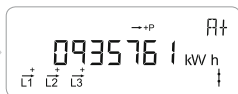

Betjeningsvejledning for Kamstrup elmåler

Opsummeret forbrug
fra el-nettet. Målt i kWh.

Aktuel effekt
Nuværende forbrug fra
el-nettet. Målt i kW.

Triptaeller
Forbrug fra el-nettet i kWh.
Nulstilles ved tryk på
knappen i 3 sekunder.

Reaktiv energi R-
Målt i kvarh.

Fase indikering

L1, L2 og L3 lyser individuelt ved spænding på fasen. Pilene indikerer aktuell strømretningen.

Optisk infrarødt øje

For aflæsning og programmering af data

50 diode